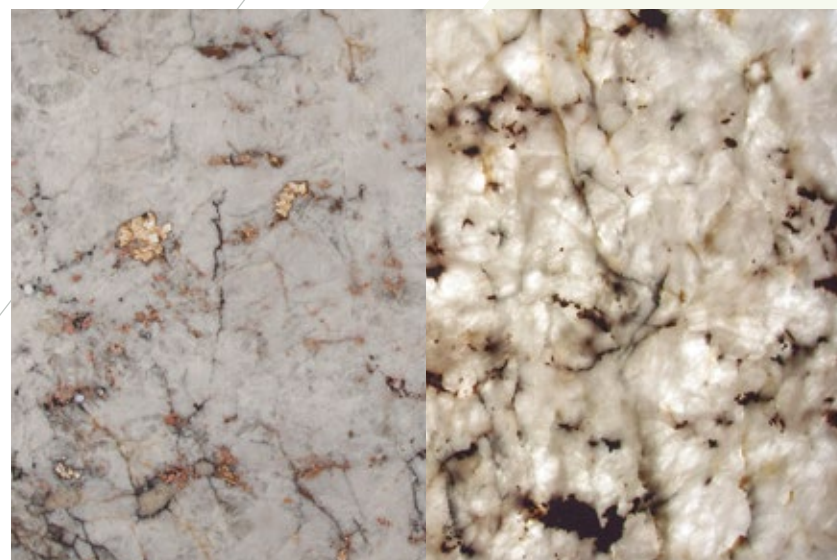

# STONELUX<sup>®</sup>

COLLECTION by CAJUGRAM

PROJETO: STUDIO ZUBA (DENISE ZUBA) / FOTO: EDGARD CÉSAR / EXECUÇÃO: MARMORARIA ALVORADA

QUARTZITOS QUE IMPRESSIONAM.

CONHEÇA NOSSA COLEÇÃO EXCLUSIVA DE MATERIAIS QUE IMPRIMEM REQUINTE, LUXO E SINGULARIDADE.

## STONELUX

OLYMPUS

FJORD

/BACKLIGHT

ICE LAKE

/BACKLIGHT

IMPERIAL BLUE

OCEAN BLUE