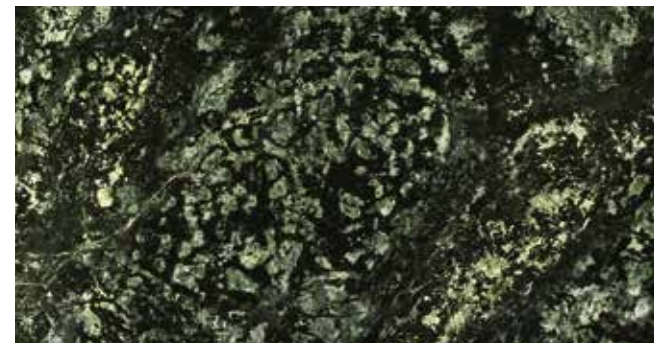

AMAZONITE

QUARTZITO

IRISH GREEN

MÁRMORE

ONICE SMERALDO "V.C."

ÔNIX

VERDE IMPERIALE (TIPO GUATEMALA)

MÁRMORE

PRECIΟΥSTONE - GEMSTONE - SHELLSTONE

GREEN BOWENITE

QUARTZITO

LABRADORITE BLUE AUSTRALE

GRANITO

VERDE RAMEGGIATO

MÁRMORE

SILVER DARK