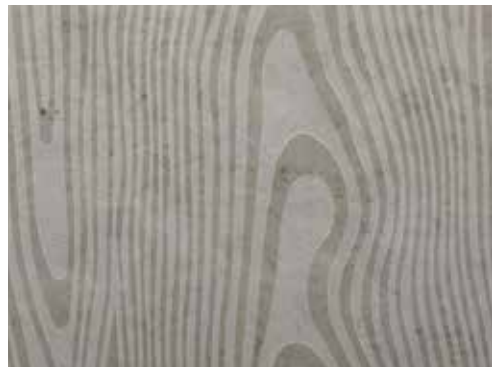

LINEA SILVER DESIGN  
BIANCOPURO

MAGNOLIA DESIGN  
LAVASTONE (Matt)

MAGNOLIA DESIGN  
QUARZITE SILVER (Lux)

MANGROVE DESIGN

VERDE IMPERIALE (Lux)

MANGROVE DESIGN

SANDY BLUE "EXTRA" (Lux)

OAK DESIGN