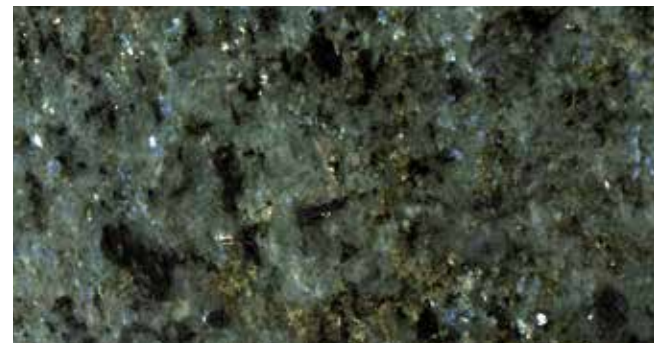

AMAZONITE

QUARTZITO

IRISH GREEN

MÁRMORE

ONICE SMERALDO "V.C."

ÔNIX

VERDE IMPERIALE (TIPO GUATEMALA)

MÁRMORE

PRECIΟΥSTONE - GEMSTONE - SHELLSTONE

GREEN BOWENITE

QUARTZITO

LABRADORITE BLUE AUSTRALE

GRANITO

VERDE RAMEGGIATO

MÁRMORE

SILVER DARK